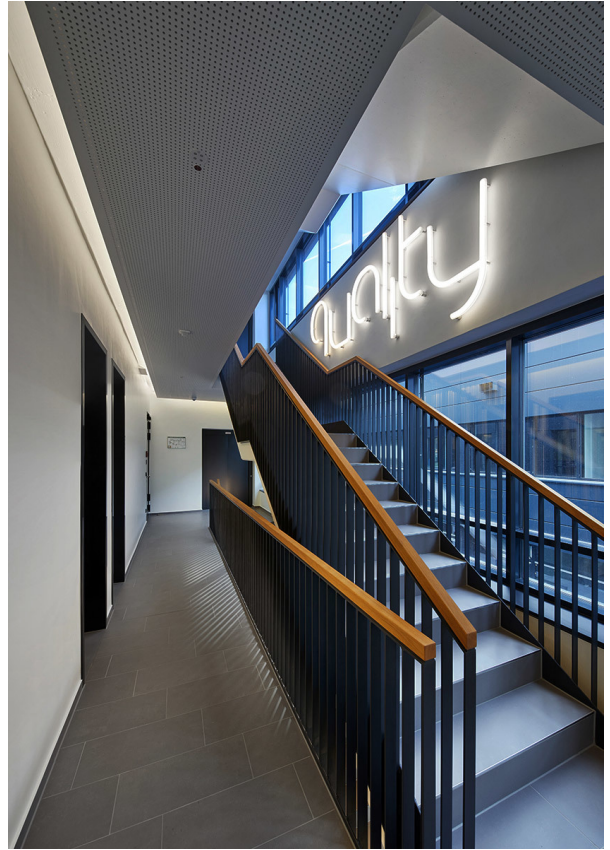

Peter Lacke Office

➤ Hiddenhausen, Germany

➤ Année / 2020

Catégorie / Office

Auteur / Architekten Wannemacher und Möller (Bielefeld)

Photo / Csaba Mester

Alphabet of Light - BIG

Alphabet of Light - BIG