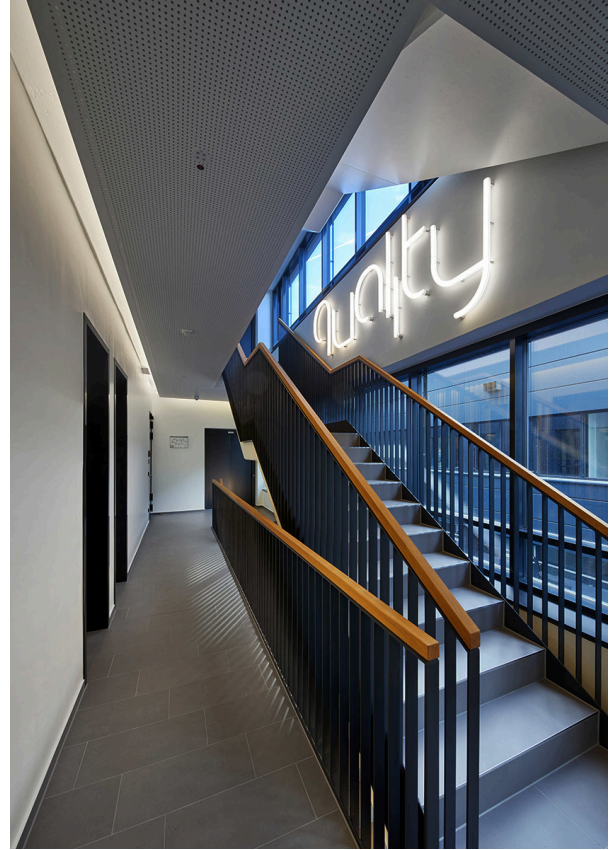

Peter Lacke Office

➤ Hiddenhausen, Germany

➤ Année / 2020

Catégorie / Office

Auteur / Architekten Wannemacher und Möller (Bielefeld)

Photo / Csaba Mester

Alphabet of Light - BIG

Alphabet of Light - BIG