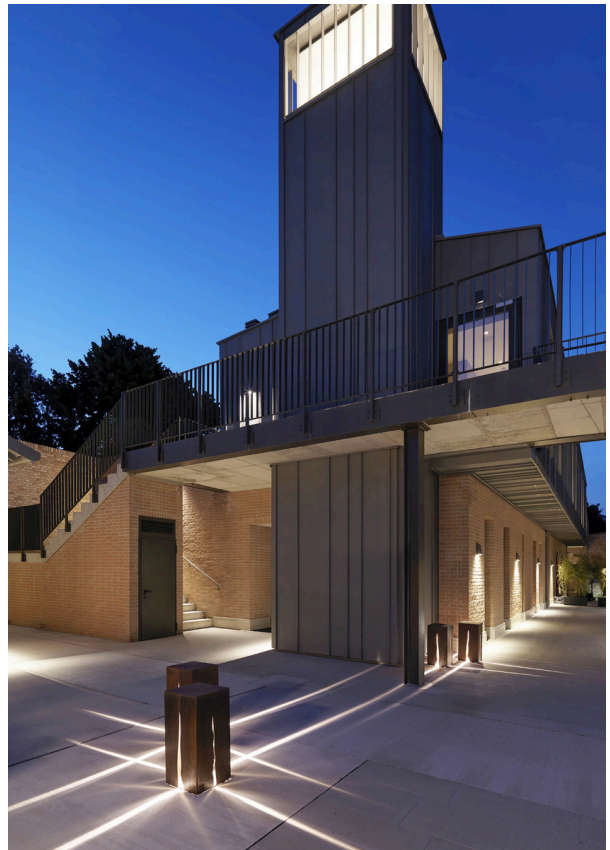

Granito - Ernesto Gismondi