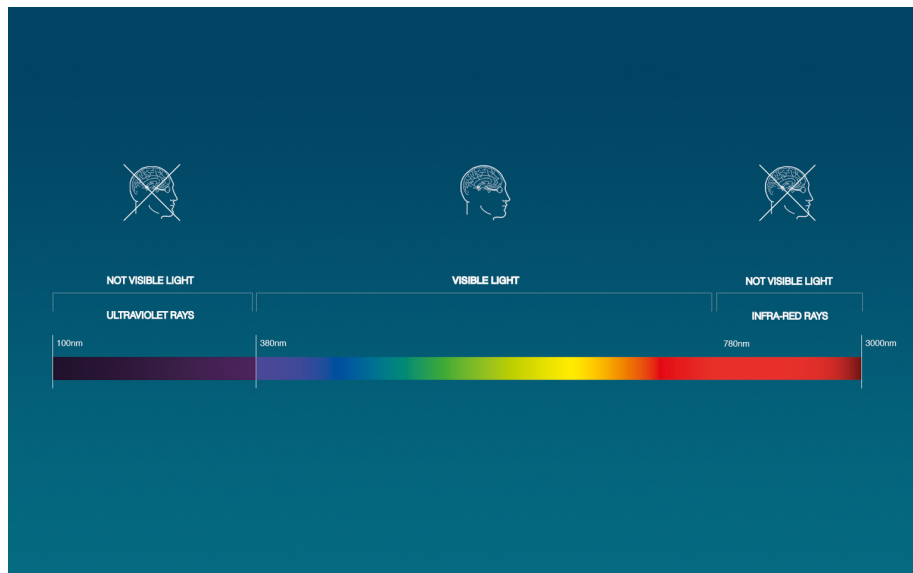

W/cm²
IRRADIANCE
RADIANT POWER / UNIT AREA

t(s)
TIME

J/cm²
ENERGY DOSE
ENERGY / UNIT AREA

INTEGRALIS® opera secondo un approccio parametrico che offre una risposta scientifica e misurata a partire da 4 parametri principali:

- Destinazione d'uso dell'ambiente
- Presenza di persone
- Tempo disponibile per la sanificazione
- Materiali di finitura

INTEGRALIS® segue il ritmo della vita lavorando sul concetto di "dose". La "dose" è la misura della densità di energia da applicare alla superficie dell'ambiente in funzione delle variabili di cui sopra per determinare gli effetti antimicrobici desiderati.