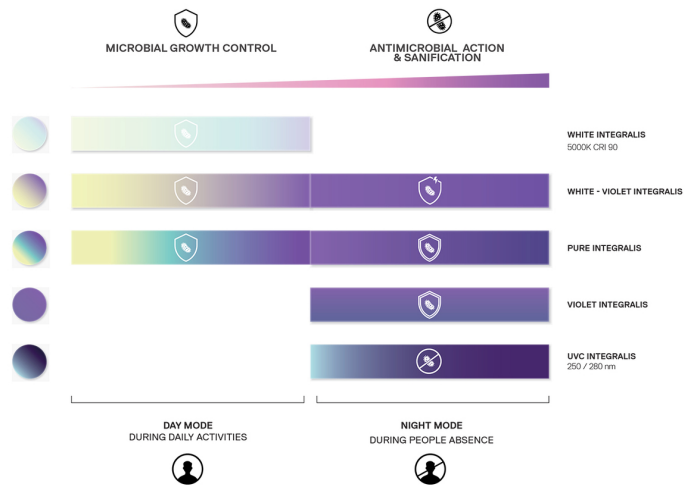

PATENT PENDING

↗ [Scarica INTEGRALIS® Brochure](#)

INTEGRALIS® permette di vivere gli spazi in sicurezza, può agire anche in presenza di persone e supporta le nostre attività con una luce perfetta.

Alla lunghezza d'onda selezionata la luce ha un'attività antimicrobica contro i microrganismi patogeni e non è offensiva per le persone, gli animali domestici e le piante.

↗ **INTEGRALIS®
permette di vivere gli
spazi in sicurezza**

W/cm²
IRRADIANCE
RADIANT POWER / UNIT AREA

t(s)
TIME

J/cm²
ENERGY DOSE
ENERGY / UNIT AREA

INTEGRALIS® opera secondo un approccio parametrico che offre una risposta scientifica e misurata a partire da 4 parametri principali:

- Destinazione d'uso dell'ambiente
- Presenza di persone
- Tempo disponibile per la sanificazione
- Materiali di finitura

INTEGRALIS® segue il ritmo della vita lavorando sul concetto di "dose". La "dose" è la misura della densità di energia da applicare alla superficie dell'ambiente in funzione delle variabili di cui sopra per determinare gli effetti antimicrobici desiderati.

INTEGRALIS® combina quattro soluzioni indipendenti e può anche beneficiare dell'aggiunta di una tecnologia UV. Le varie tecnologie possono essere utilizzate singolarmente o in combinazione tra loro a seconda dell'obiettivo dell'intervento, della potenza, del tempo, dei risultati e dei costi.