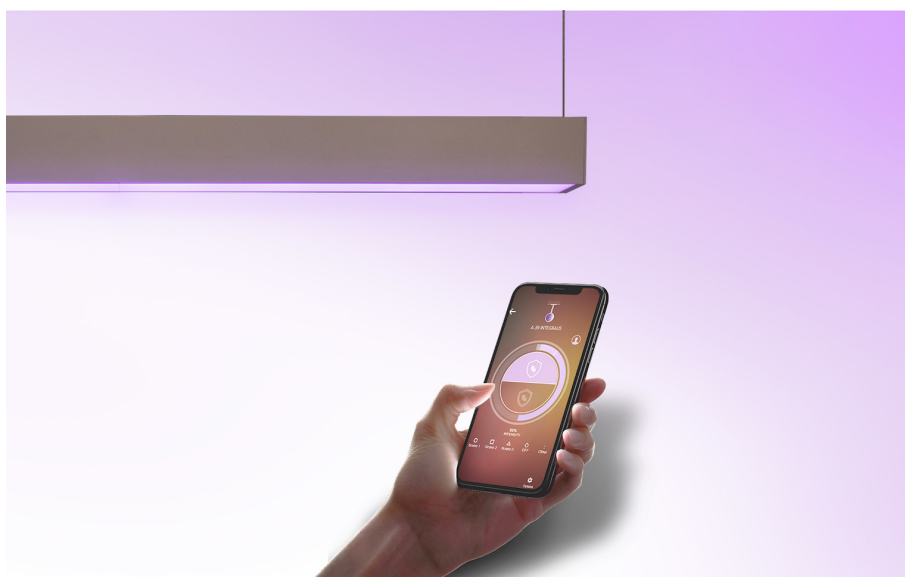

INTEGRALIS® combina quattro soluzioni indipendenti e può anche beneficiare dell'aggiunta di una tecnologia UV. Le varie tecnologie possono essere utilizzate singolarmente o in combinazione tra loro a seconda dell'obiettivo dell'intervento, della potenza, del tempo, dei risultati e dei costi.

↗ Attraverso Artemide App INTEGRALIS® segue il ritmo della vita.

INTEGRALIS® è integrato in numerosi prodotti della collezione Artemide contribuendo a migliorare la sicurezza e la qualità ambientale della vita umana in diversi contesti.