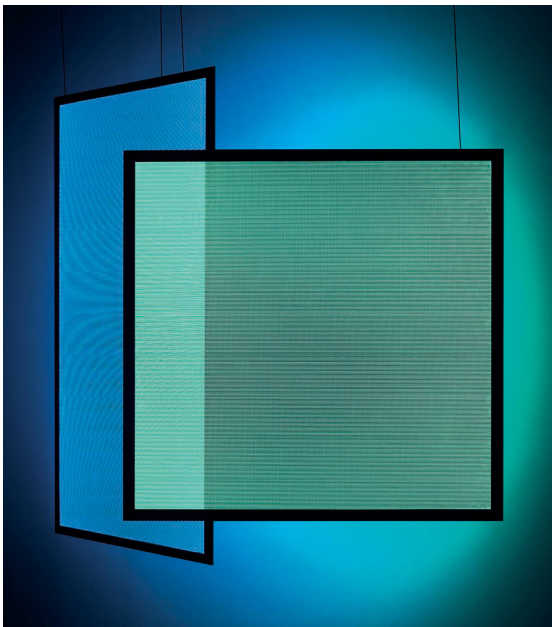

Discovery Space (Ph. Giovanni Gastel)

Materiali riciclabili

L'alluminio e il PMMA di cui è composta Discovery sono perfettamente riciclabili anche grazie ad un facile disassemblaggio delle componenti.

0 Produzione di rifiuti

Un progetto intelligente e l'attenzione ai processi produttivi riducono al minimo gli scarti di materiale e l'impatto ambientale.

Alta efficienza

L'efficienza della tecnologia ottica brevettata di Discovery è elevata così che l'energia impiegata non sia sprecata.

Artemide APP

Discovery è controllabile con Artemide App, questo sistema di interazione evoluta fa sì che ognuno sia sempre più libero di modificare i propri scenari in modo attivo e consapevole a favore sia di un benessere psicologico e fisiologico personale che di una progettazione di spazi dinamici e coinvolgenti.