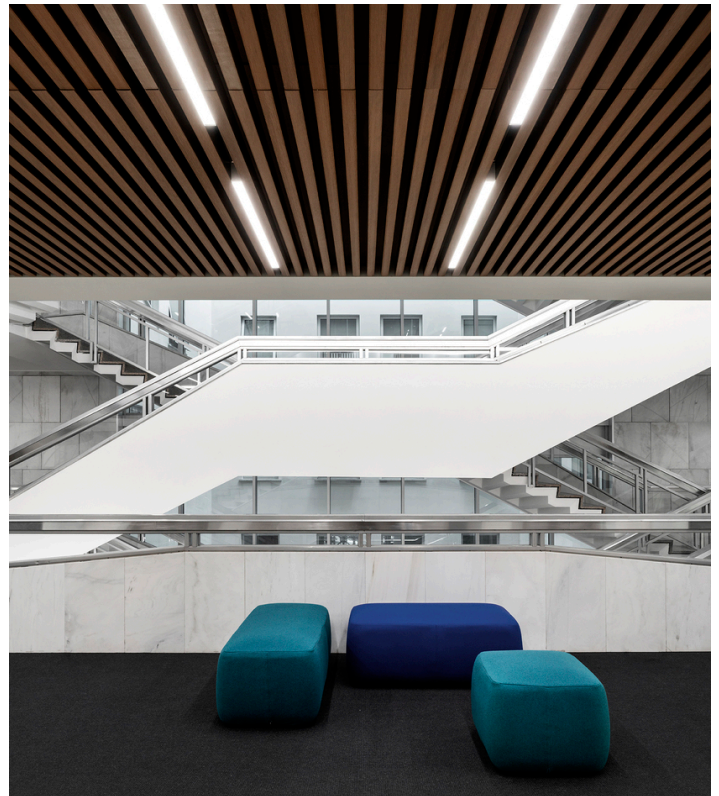

Uffici KPMG

➤ Roma, Italia

➤ Anno / 2021

Categoria / Office

Autore / Progetto CMR

Foto / Andrea Martiradonna

A.24 Circular Stand Alone - Carlotta de Bevilacqua

A.39 Diffused - Carlotta de Bevilacqua

A.39 Diffused - Carlotta de Bevilacqua

AoL Circular - Bjarke Ingels Group

➤ Un nuovo Living Place per gli uffici KPMG a Roma

L'attività di space planning ha coniugato efficienza organizzativa e il benessere delle persone. Gli spazi interni, infatti, sono stati completamente ridefiniti, a seguito di importanti demolizioni di pareti interne, con lo scopo di supportare la produttività e facilitare la collaborazione in una realtà articolata come KPMG, partendo dalla qualità dell'esperienza offerta alle persone che ci lavorano.

Artemide, insieme a Progetto CMR, ha saputo integrare sapientemente sistemi di illuminazione più adatti per ogni tipo di spazio, partendo dai diffondenti architettonici come A.39 e A.24 per gli open space e le sale riunioni fino ad arrivare ai pannelli fonoassorbenti di Eggboard per le aree più piccole destinate alle call.