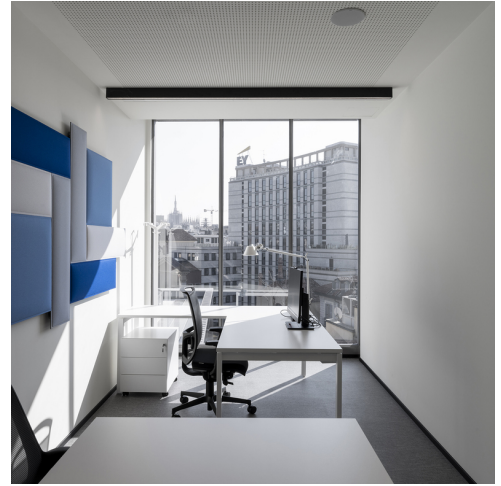

Tolomeo - Michele De Lucchi & Giancarlo Fassina | A.39 - Carlotta de Bevilacqua