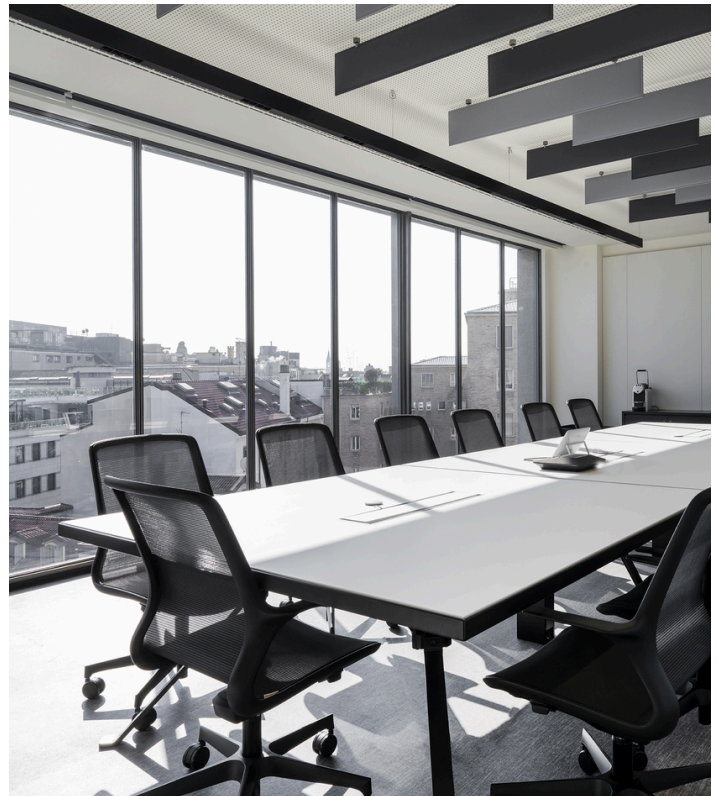

# Uffici AMCO

➤ Milano, Italia

➤ Anno / 2022

Categoria / Office

Autore / Progetto CMR

Foto / Andrea Martiradonna

A.39 Emissione Controllata - Carlotta de Bevilacqua

Eggboard - Progetto CMR - Giacobone & Roj

Tolomeo - Michele De Lucchi & Giancarlo Fassina | A.39 - Carlotta de Bevilacqua

Il design degli spazi interni dei nuovi uffici AMCO a Milano, seguito da Progetto CMR, è pensato per rispondere alle esigenze della continua evoluzione di AMCO in una logica scalabile e sostenibile; è basato su un modello di desk-sharing che consente di operare in maniera agile. Ad ogni piano sono state previste aree adibite alla collaborazione e alla concentrazione quali focus room, phone booth, sale riunioni, salottini e aree break per gli incontri informali. L'intero edificio è stato illuminato con prodotti Artemide tra cui Discovery Vertical, A.39, Eggboard e Sharp.