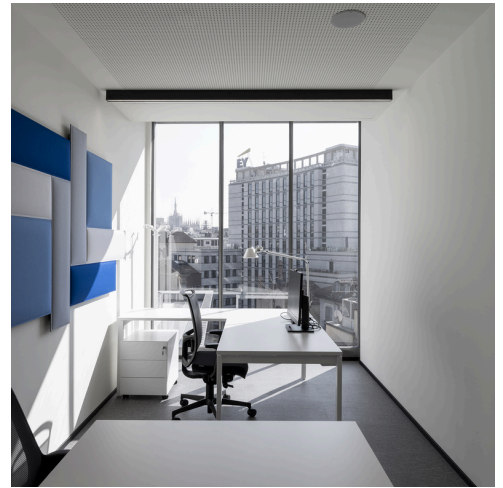

Tolomeo - Michele De Lucchi & Giancarlo Fassina | A.39 - Carlotta de Bevilacqua