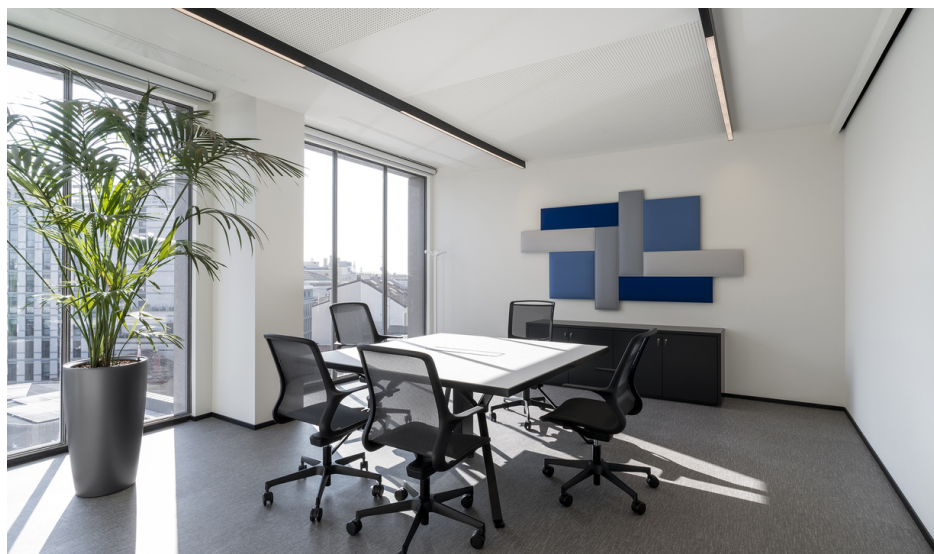

Uffici AMCO

➤ Milano, Italia

➤ Anno / 2022

Categoria / Office

Autore / Progetto CMR

Foto / Andrea Martiradonna

A.39 Emissione Controllata - Carlotta de Bevilacqua

Eggboard - Progetto CMR - Giacobone & Roj

Tolomeo - Michele De Lucchi & Giancarlo
Fassina | A.39 - Carlotta de Bevilacqua

A.39 Emissione Controllata - Carlotta de Bevilacqua

Il design degli spazi interni dei nuovi uffici AMCO a Milano, seguito da Progetto CMR, è pensato per rispondere alle esigenze della continua evoluzione di AMCO in una logica scalabile e sostenibile; è basato su un modello di desk-sharing che consente di operare in maniera agile. Ad ogni piano sono state previste aree adibite alla collaborazione e alla concentrazione quali focus room, phone booth, sale riunioni, salottini e aree break per gli incontri informali. L'intero edificio è stato illuminato con prodotti Artemide tra cui Discovery Vertical, A.39, Eggboard e Sharp.