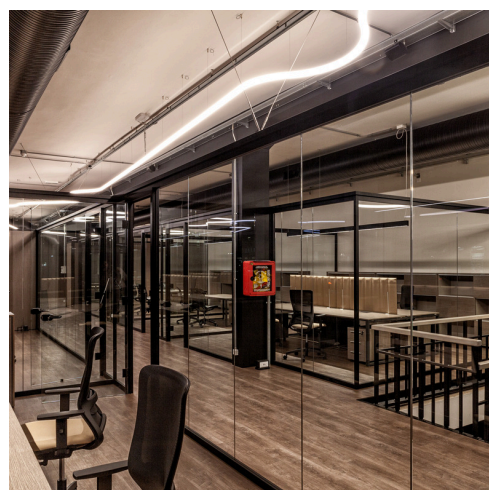

# Uffici Fiditalia

➤ Brescia, Italia

➤ Anno / 2022

Categoria / Office

Autore / Eidomatica

Foto / Fabio Alboraletti

Nel progetto che ha trasformato un ex-showroom nella sede dei nuovi uffici di Fidelity, lo studio Eidomatica ha scelto il percorso di luce **Alphabet of Light System** come elemento protagonista per realizzare uno spazio dinamico, contemporaneo e creare continuità tra i singoli spazi operativi.

Il percorso di luce è una scultura luminosa che si snoda al di sopra degli ambienti senza soluzione di continuità e che, grazie alle pareti divisorie in vetro trasparente, si moltiplica in un gioco continuo di riflessi.

I corpi illuminanti circolari si comportano come elementi decorativi autonomi, mentre il comfort visivo sui piani di lavoro è assicurato da sospensioni A.39 ad emissione diretta.