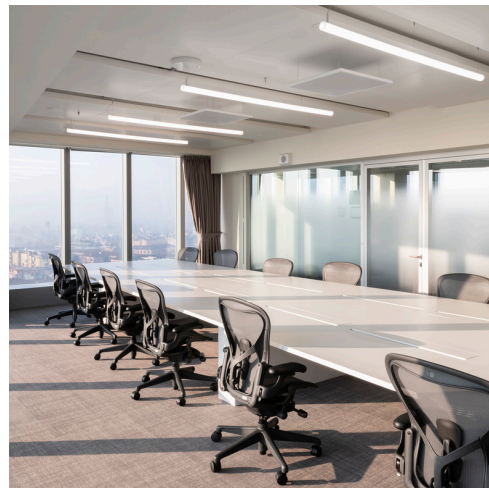

# Uffici a Milano

➤ Milano, Italia

➤ Anno / 2021

Categoria / Office

Autore / Coima Image & 967 Architetti Associati

Foto / Federico Villa

Look at Me - Alida Catella & Silvio de Ponte

Alphabet of Light Linear - BIG