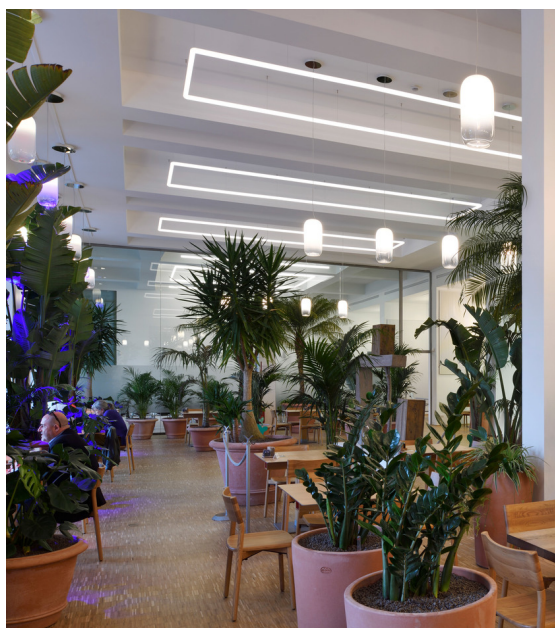

Caffè Triennale

➤ Milano, Italia

➤ Anno / 2022

Categoria / Culture / Hospitality

Autore / Luca Cipelletti

Foto / Michele Nastasi

Gople - BIG

Artemide rinnova ancora una volta la sua collaborazione con **Triennale Milano**, prestigiosa istituzione culturale e punto di riferimento per una Milano simbolo internazionale del design.

Lo fa illuminando gli spazi del rinnovato Caffè Triennale con prodotti testimonianza di innovazione e made in Italy, di sostenibilità e dialogo con l'architettura e la natura.

Gople - BIG | Alphabet of Light - BIG

Gople & Gople RWB - BIG

Una serie di Gople, sospensioni in vetro lavorato a mano disegnate da BIG, illuminano i tavoli della caffetteria. La presenza della natura anche negli spazi interni diventa fondamentale, per questo è stata introdotta anche la versione RWB di Gople, una innovativa tecnologia capace di nutrire la natura supportandone la crescita con la giusta lunghezza d'onda.

Il risultato è un ambiente accogliente e dinamico, in cui gli scenari di luce possono essere semplicemente modificati con Artemide App, non solo per seguire i ritmi quotidiani delle attività, ma anche per creare la giusta cornice alle installazioni temporanee dedicate alla sostenibilità che saranno accolte negli spazi del Caffè Triennale.