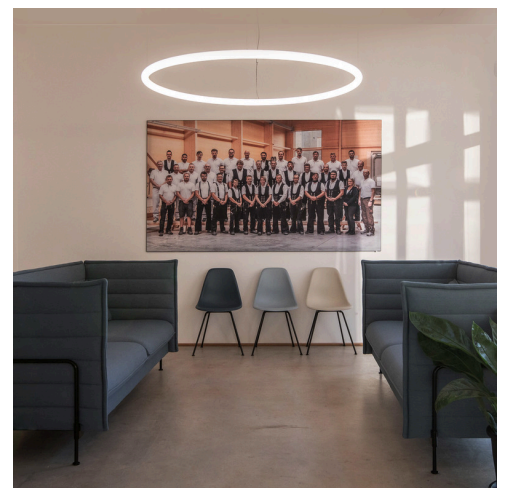

Materio

➤ Soest, Germania

➤ Anno / 2019

Categoria / Office

Autore / Rinsdorf Ströcker Architekten (Lippstadt)

Foto / Andreas Eschrich

Alphabet of Light Circular - BIG

Alphabet of Light Circular - BIG

Alphabet of Light Circular - BIG

Alphabet of Light Linear - BIG

Alphabet of Light Linear - BIG