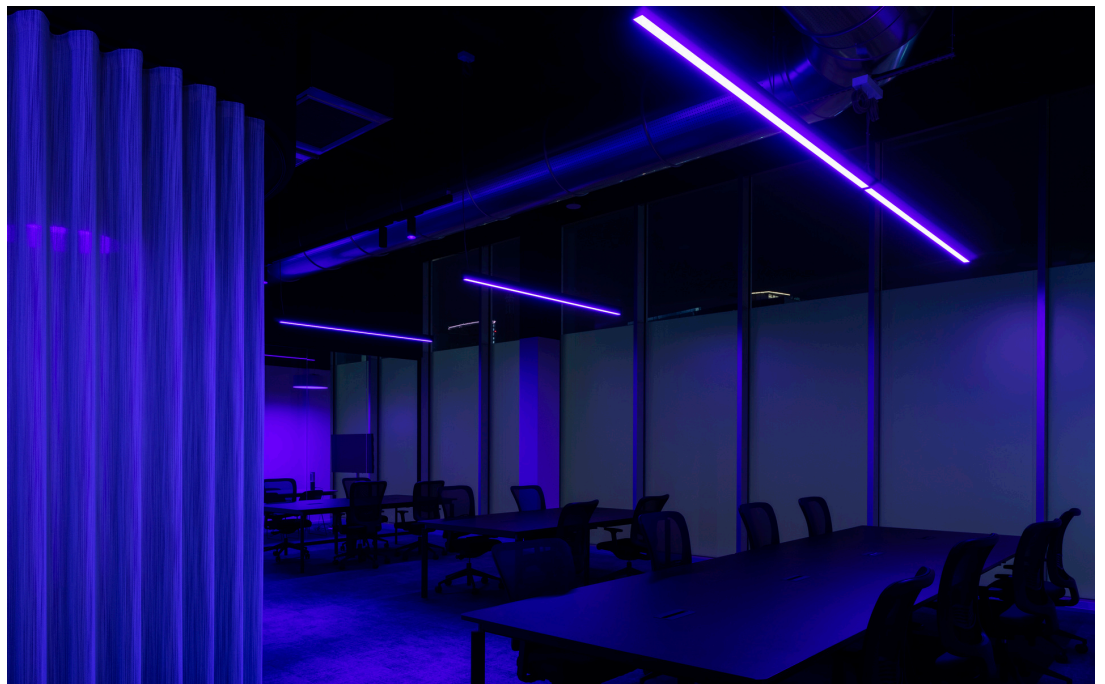

Sanificazione giorno e notte

Nello spazio HabiSmart, dove la presenza delle persone è costante durante il giorno, la sanificazione con la massima intensità di radiazione avviene nella fascia notturna, durante quella diurna invece è possibile optare per un'emissione non offensiva di mantenimento della sanificazione.