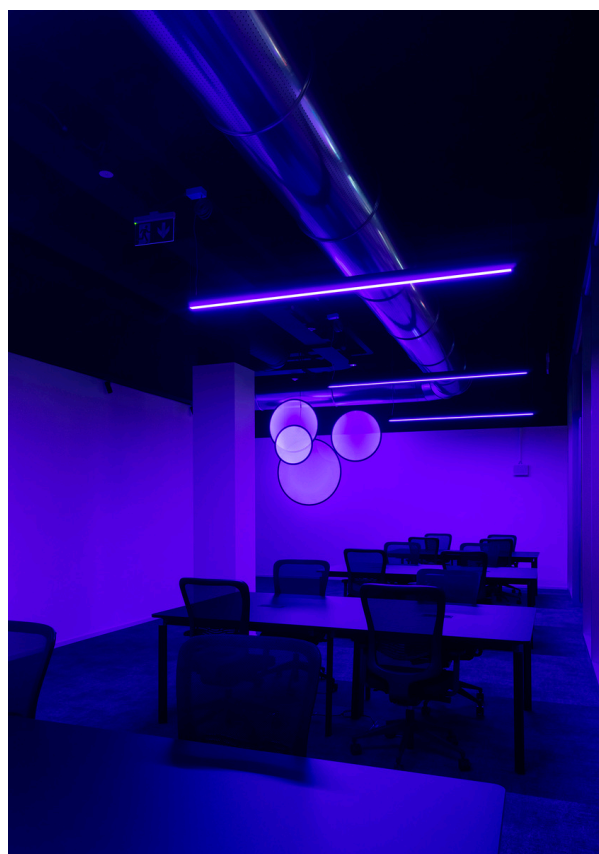

Sanificazione giorno e notte

Nello spazio HabiSmart, dove la presenza delle persone è costante durante il giorno, la sanificazione con la massima intensità di radiazione avviene nella fascia notturna, durante quella diurna invece è possibile optare per un'emissione non offensiva di mantenimento della sanificazione.

Notte