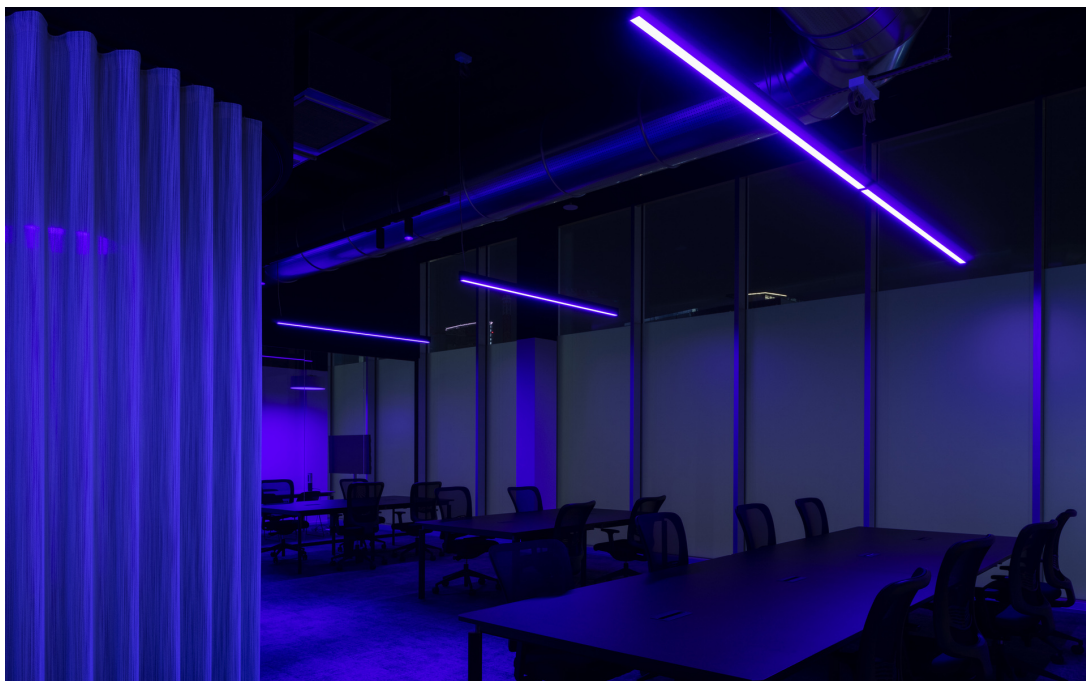

Giorno

Sanificazione giorno e notte

Nello spazio HabiSmart, dove la presenza delle persone è costante durante il giorno, la sanificazione con la massima intensità di radiazione avviene nella fascia notturna, durante quella diurna invece è possibile optare per un'emissione non offensiva di mantenimento della sanificazione.