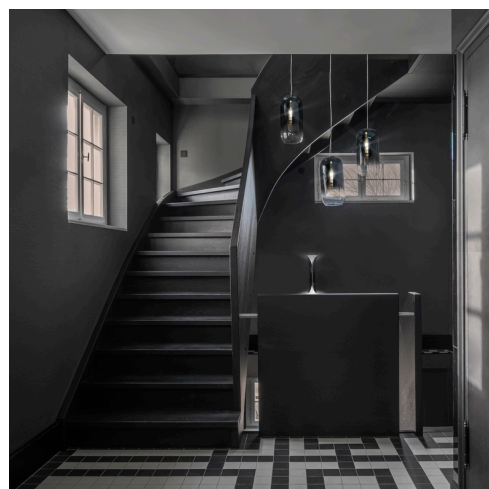

Kitzig Design Studios, The Flat

➤ Düsseldorf, Germania

➤ Anno / 2023

Categoria / Office / Residential

Autore / Kitzig Design Studios

Foto / Marvin Schwienheer

A.39 Sharping - Carlotta de Bevilacqua

Gople - Bjarke Ingels Group

Vector Track - Carlotta de Bevilacqua

nh Floor - Neri & Hu | Vector Ceiling - Carlotta de Bevilacqua

nh S4 Circulaire - Neri & Hu

L'ex residenza del console generale britannico sulla prima linea del Reno è la nuova sede dei Kitzig Design Studios. Il fondatore e amministratore delegato, Olaf Kitzig, ha acquistato la casa nel 2021. Da allora l'edificio, costituito da mattoni con elementi in pietra naturale che si estendono su tre piani, è stato restaurato con grande cura e attenzione ai dettagli. Oggi, i componenti tutelati dal patrimonio si armonizzano con il nuovo design e la tecnologia moderna. Oltre agli uffici e agli spazi abitativi, gli oltre 1.000 m² sono principalmente adibiti a showroom.