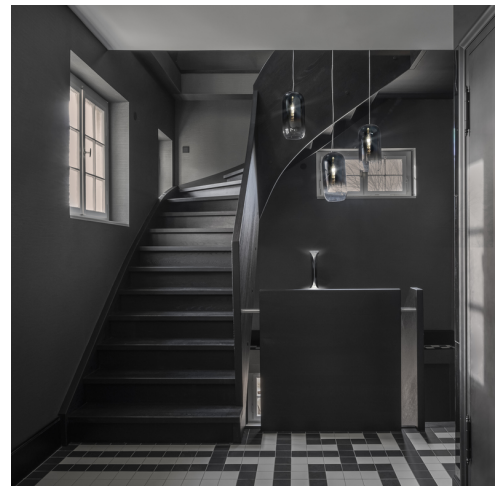

# Kitzig Design Studios, The Flat

➤ Düsseldorf, Germania

➤ Anno / 2023

Categoria / Office / Residential

Autore / Kitzig Design Studios

Foto / Marvin Schwienheer

A.39 Sharping - Carlotta de Bevilacqua

Gople - Bjarke Ingels Group

Vector Track - Carlotta de Bevilacqua

nh Floor - Neri & Hu | Vector Ceiling - Carlotta de Bevilacqua

nh S4 Circulaire - Neri & Hu

Tolomeo & Tolomeo Faretto - Michele De Lucchi

L'ex residenza del console generale britannico sulla prima linea del Reno è la nuova sede dei Kitzig Design Studios. Il fondatore e amministratore delegato, Olaf Kitzig, ha acquistato la casa nel 2021. Da allora l'edificio, costituito da mattoni con elementi in pietra naturale che si estendono su tre piani, è stato restaurato con grande cura e attenzione ai dettagli. Oggi, i componenti tutelati dal patrimonio si armonizzano con il nuovo design e la tecnologia moderna. Oltre agli uffici e agli spazi abitativi, gli oltre 1.000 m<sup>2</sup> sono principalmente adibiti a showroom.