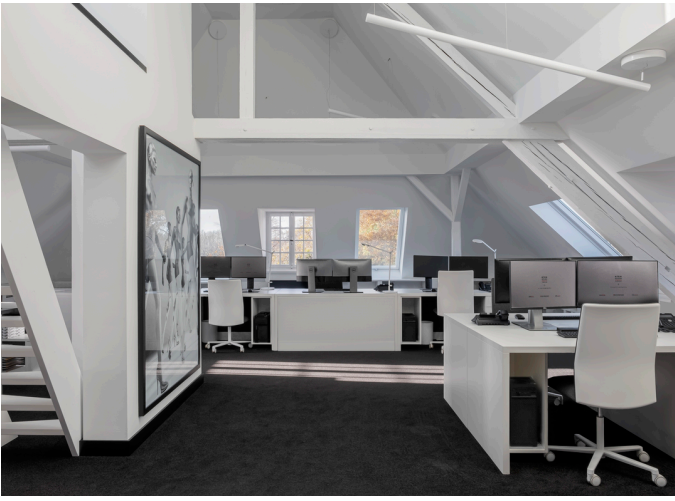

Alphabet of Light Linear - Bjarke Ingels Group | Demetra - Naoto Fukasawa