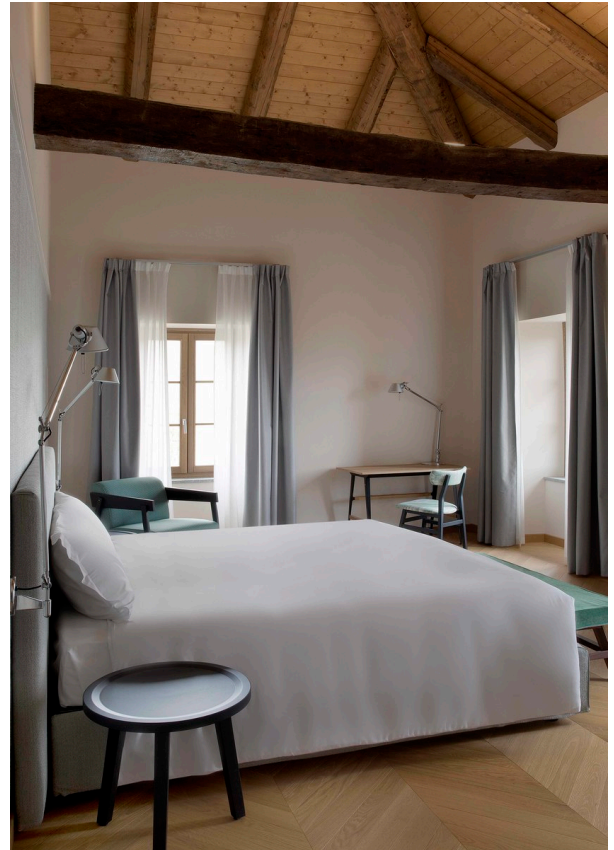

# Cascina Galarej

➤ Serralunga d'Alba, Italia

➤ Anno / 2023

**Categoria** / Hospitality

**Autore** / ACC Naturale Architettura - Cristiana Catino con PlaC

**Foto** / Barbara Corsico

Stellar Nebula - Bjarke Ingels Group | Tizio - Richard Sapper

Tolomeo Parete & Tavolo - Michele De Lucchi & Giancarlo Fassina

Alphabet of Light Linear - Bjarke Ingels Group

Tolomeo Parete & Maxi - Michele De Lucchi & Giancarlo Fassina

Stellar Nebula - Bjarke Ingels Group | Chimera - Vico Magistretti