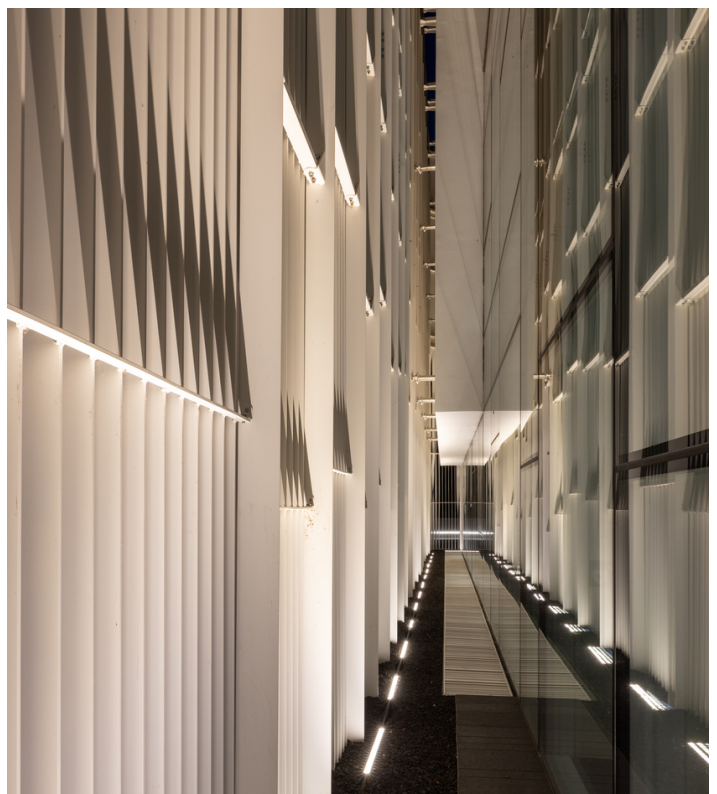

# Faeda

➤ Montorso Vicentino, Italia

➤ Anno / 2021

Categoria / Office / Outdoor

Autore / Arch. Claudia Bettini

Foto / Mattia Carraro

**Artemide** ha recentemente illuminato il nuovo headquarters di Faeda a Montorso Vicentino. Per questo progetto, sono stati utilizzati **Sharp incasso** e il **Sistema A.Sharping** per uffici e corridoi, e **Spike** per la facciata. Il sistema Sharp garantisce un'alta uniformità di illuminamento e un pieno controllo dell'emissione luminosa, mentre Spike, con le sue sorgenti LED ad alto rendimento, illumina la facciata creando giochi di luce grazie alla struttura in frange metalliche. Grazie a queste soluzioni avanzate, Artemide ha creato un ambiente di lavoro funzionale ed estetico che rispecchia i valori e l'innovazione di Faeda.