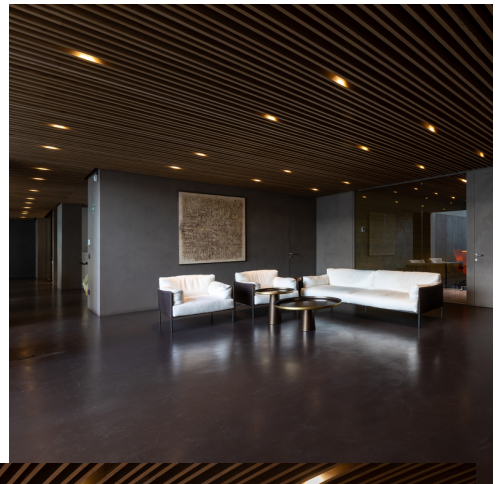

Sharp - Carlotta de Bevilacqua