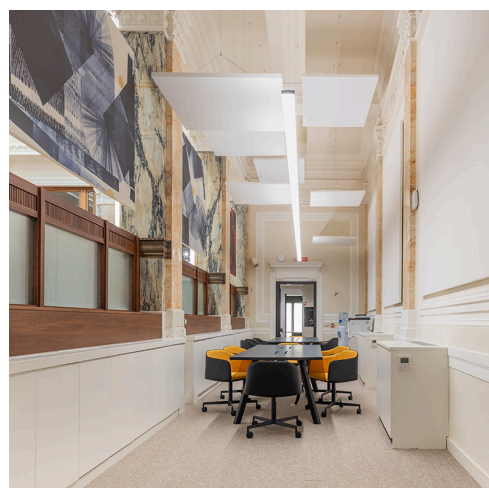

PwC Workspace

➤ Bologna, Italia

➤ Anno / 2024

Categoria / Office

Autore / Open Project Srl

Foto / Vincenzo Ruocco

Vector Track - Carlotta de Bevilacqua

Hoy System - Foster + Partners Industrial Design

La nuova sede di PwC nel centro storico di Bologna è un progetto che unisce rispetto per l'architettura storica e innovazione contemporanea. Artemide contribuisce a creare un ambiente confortevole e sostenibile con le soluzioni di illuminazione **Hoy**, **A.39 Refractive** e **Vector**, scelte per integrare design minimale e prestazioni tecniche. Un intervento che mira alla certificazione WELL® V2, confermando l'impegno per benessere e sostenibilità.