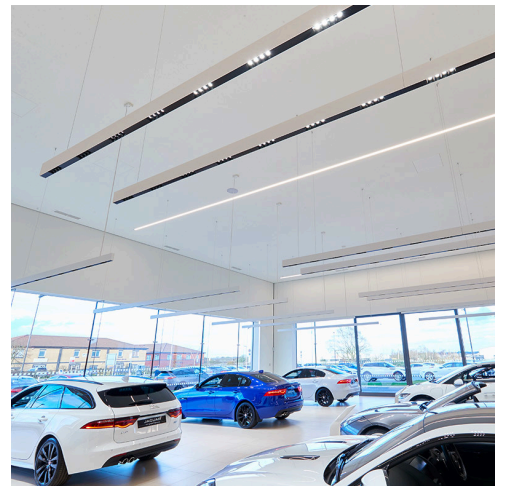

# Jaguar Land Rover

↗ Lincoln, UK

↗ Anno / 2019

Categoria / Retail

Autore / Glenn Castle, Artemide

Foto / Alan Fletcher, A Shot In The Dark Photography

➤ "Un'installazione dell'illuminazione Artemide per il roll-out globale di JLR"