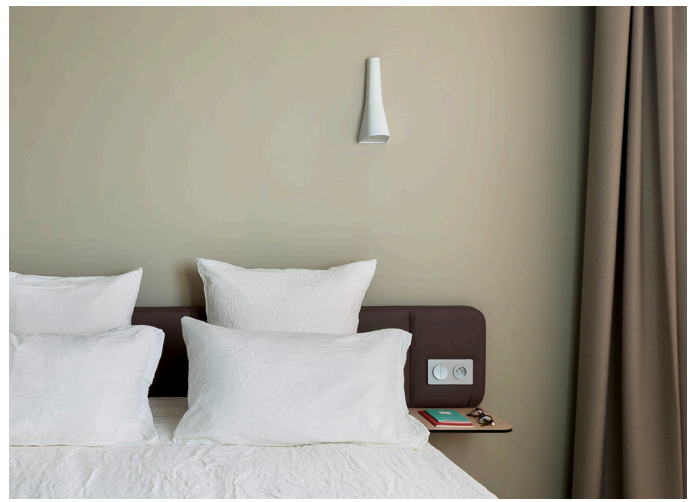

# Okko Hotels

➤ Nantes, Francia

➤ Anno / 2014

Categoria / Hospitality

Foto / Jérôme Galland

CÔNE applique a parete, progettata da Patrick Norguet

Tolomeo Diffusore parete adattata per essere montata su appendiabiti

CÔNE applique a parete, progettata da Patrick Norguet