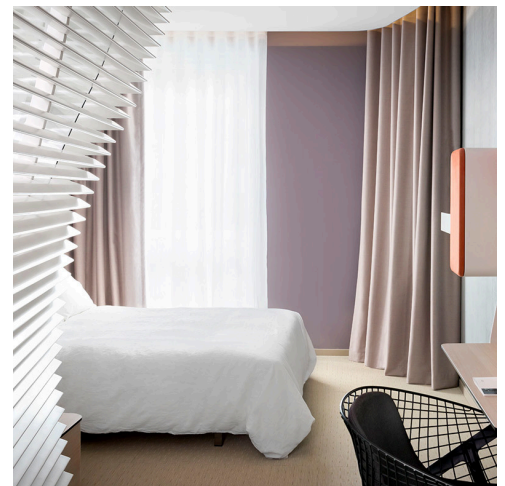

# Okko Hotels

➤ Nantes, Francia

➤ Anno / 2014

Categoria / Hospitality

Foto / Jérôme Galland

CÔNE applique a parete, progettata da Patrick Norguet

Tolomeo Diffusore parete adattata per essere montata su appendiabiti

CÔNE applique a parete, progettata da Patrick Norguet