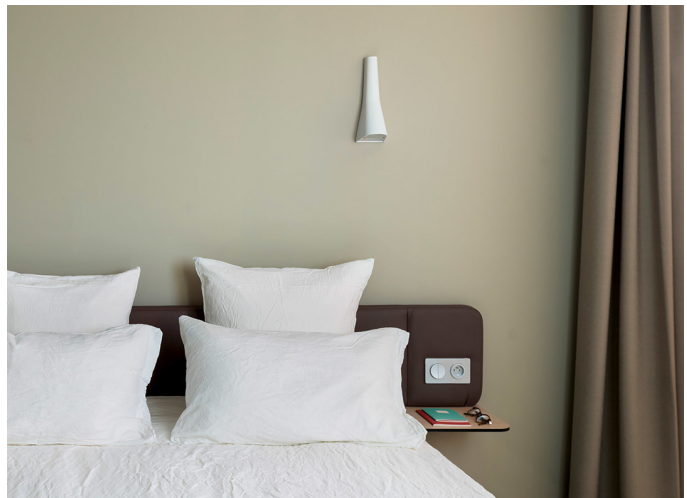

Okko Hotels

➤ Nantes, Francia

➤ Anno / 2014
Categoria / Hospitality
Foto / Jérôme Galland

CÔNE applique a parete, progettata da Patrick Norguet

Tolomeo Diffusore parete adattata per essere montata su appendiabiti

CÔNE applique a parete, progettata da Patrick Norguet