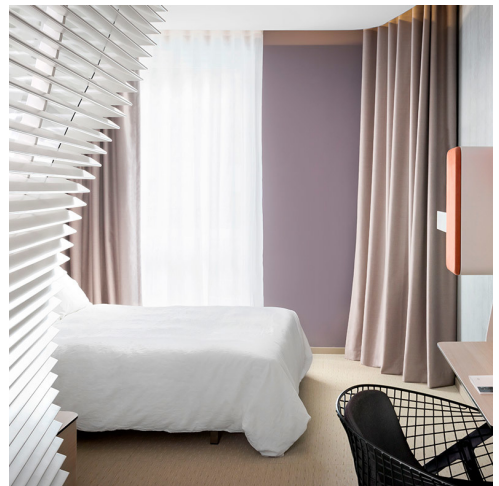

Okko Hotels

➤ Nantes, Francia

➤ Anno / 2014
Categoria / Hospitality
Foto / Jérôme Galland

CÔNE applique a parete, progettata da Patrick Norguet

Tolomeo Diffusore parete adattata per essere montata su appendiabiti

CÔNE applique a parete, progettata da Patrick Norguet