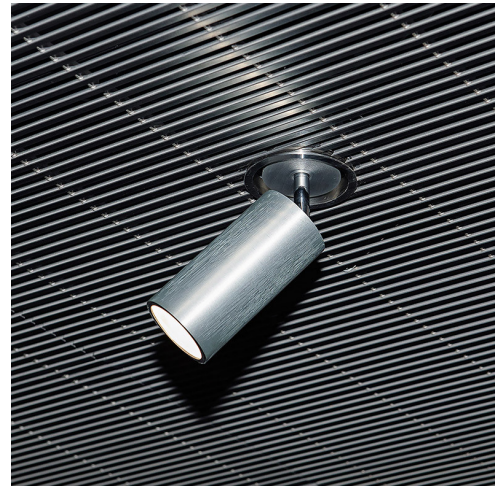

# SSENCE

➤ Montreal, Canada

➤ Anno / 2018  
Categoria / Retail  
Autore / David Chipperfield  
Foto / Dominik Hodel

Versione speciale di Vector Recessed con  
snodo metallico