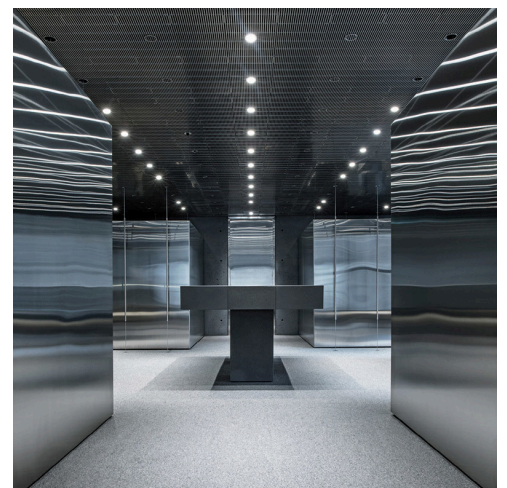

SSENCE

➤ Montreal, Canada

➤ Anno / 2018

Categoria / Retail

Autore / David Chipperfield

Foto / Dominik Hodel

Versione speciale di Vector Recessed con snodo metallico