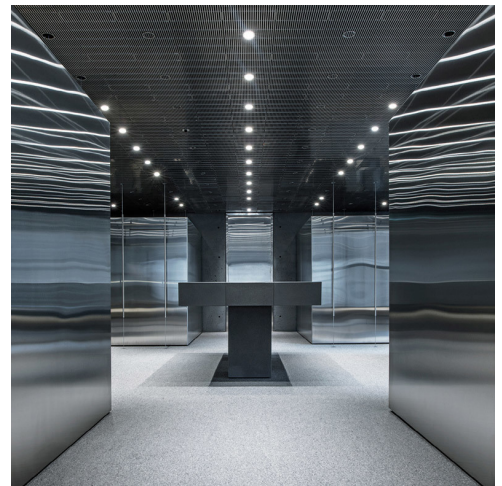

# SSENCE

➤ Montreal, Canada

➤ Anno / 2018  
Categoria / Retail  
Autore / David Chipperfield  
Foto / Dominik Hodel

Versione speciale di Vector Recessed con  
snodo metallico