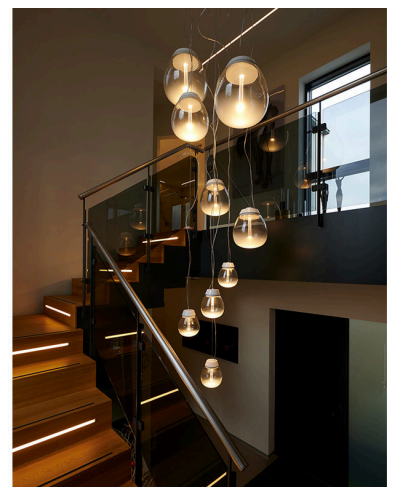

# Private Residence

➤ Lübeck, Germania

➤ Anno / 2019

Categoria / Residential

Autore / Raumideen, Iserlohn

Foto / Juliander Enßle

↗ A.24 con Vector  
costituisce la struttura  
funzionale alla base di  
questo progetto