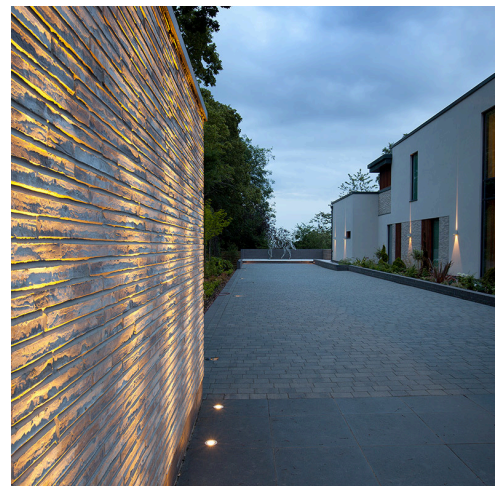

Stonecroft

➤ Leeds, UK

➤ Anno / 2018

Categoria / Outdoor

Autore / Halliday Clark Architects

Effetto - Ernesto Gismondi

Ego - Studio Artemide

Artemide ha lavorato a stretto contatto con il socio fondatore, Adam Clark, dello studio Halliday Clark Architects di Ilkley. Abituati all'architettura georgiana e vittoriana, i clienti hanno riposto grande fiducia nel loro architetto per progettare una nuova casa "moderna" per la loro famiglia.

Talo - Neil Poulton

Tagora 80 - S./R. Cornelissen

Pirce - Giuseppe Maurizio Scutellà

Artemide illumina il progetto sia all'interno che all'esterno, applicando gradevoli effetti di luce e mettendo in evidenza particolari dettagli architettonici per creare una residenza calda e invitante, non troppo appariscente o esteticamente eccessiva - *una casa da godere*.