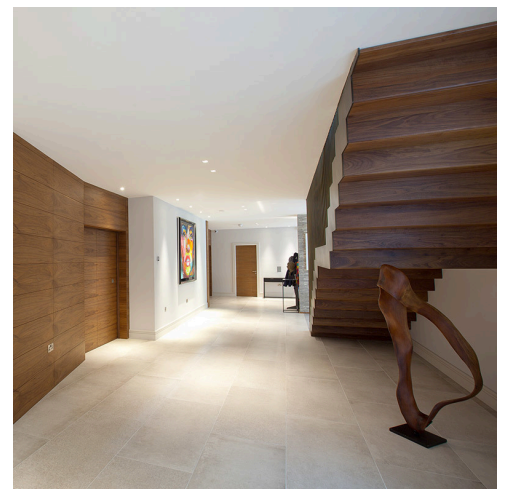

Everything 80 - Ernesto Gismondi