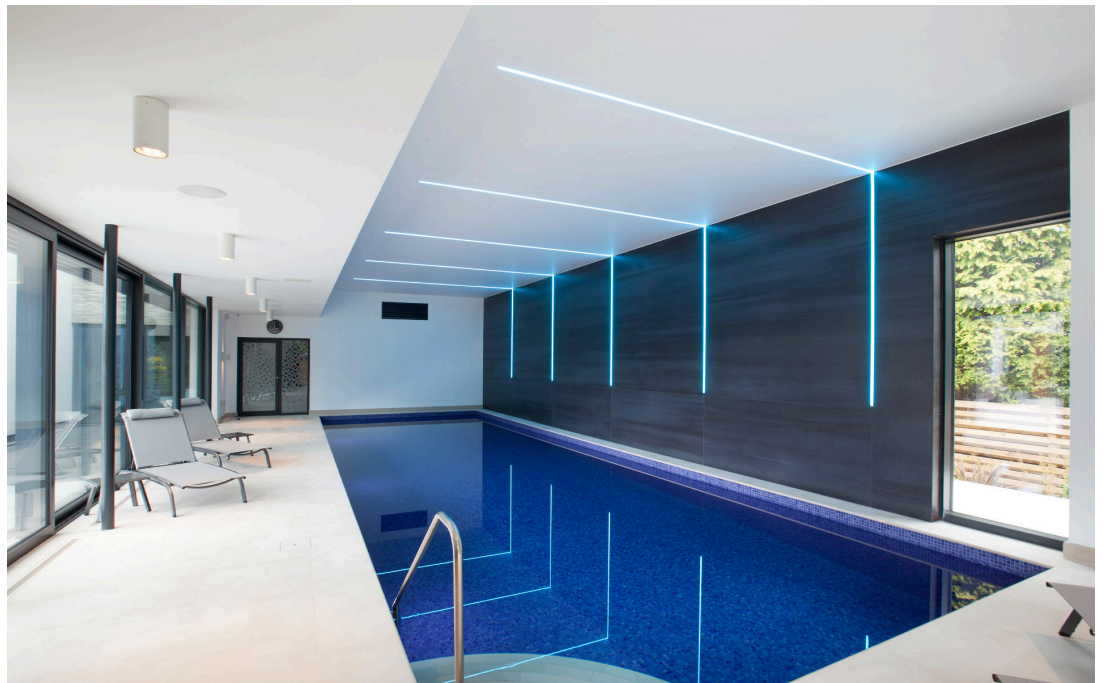

Talo - Neil Poulton

Tagora 80 - S./R. Cornelissen

Pirce - Giuseppe Maurizio Scutellà

Artemide illumina il progetto sia all'interno che all'esterno, applicando gradevoli effetti di luce e mettendo in evidenza particolari dettagli architettonici per creare una residenza calda e invitante, non troppo appariscente o esteticamente eccessiva - *una casa da godere*.