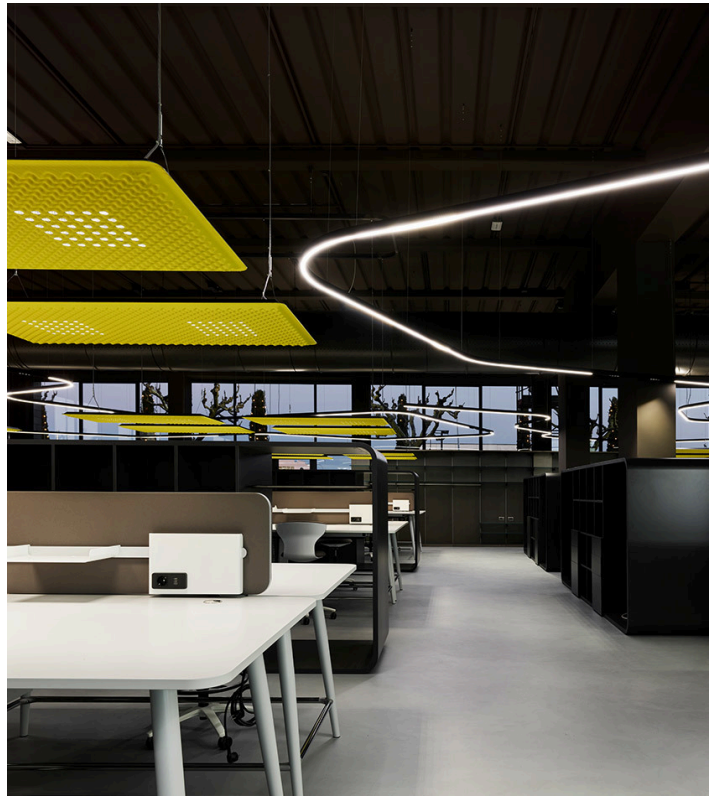

Manualità e tecnologia, esperienza e ricerca, “know-how” per evolvere un’idea in un prodotto di qualità: questi i valori che Artemide condivide con il brand Giuntini, oltre alla passione per l’eccellenza, l’innovazione e la versatilità. Artemide illumina gli spazi di lavoro degli uffici Giuntini con una sbalorditiva configurazione di **A.24 system**, realizzata su misura per questo spazio, che si snoda libera e ininterrotta per metri, fornendo luce generale a questo elegante open space.

Direttamente sopra ai tavoli di lavoro invece troviamo delle **Eggboard** a sospensione: con la loro duplice funzione di lampade e pannelli fonoassorbenti, assicurano una perfetta luce puntuale sul piano di lavoro e un ottimo livello sonoro dell'ambiente.