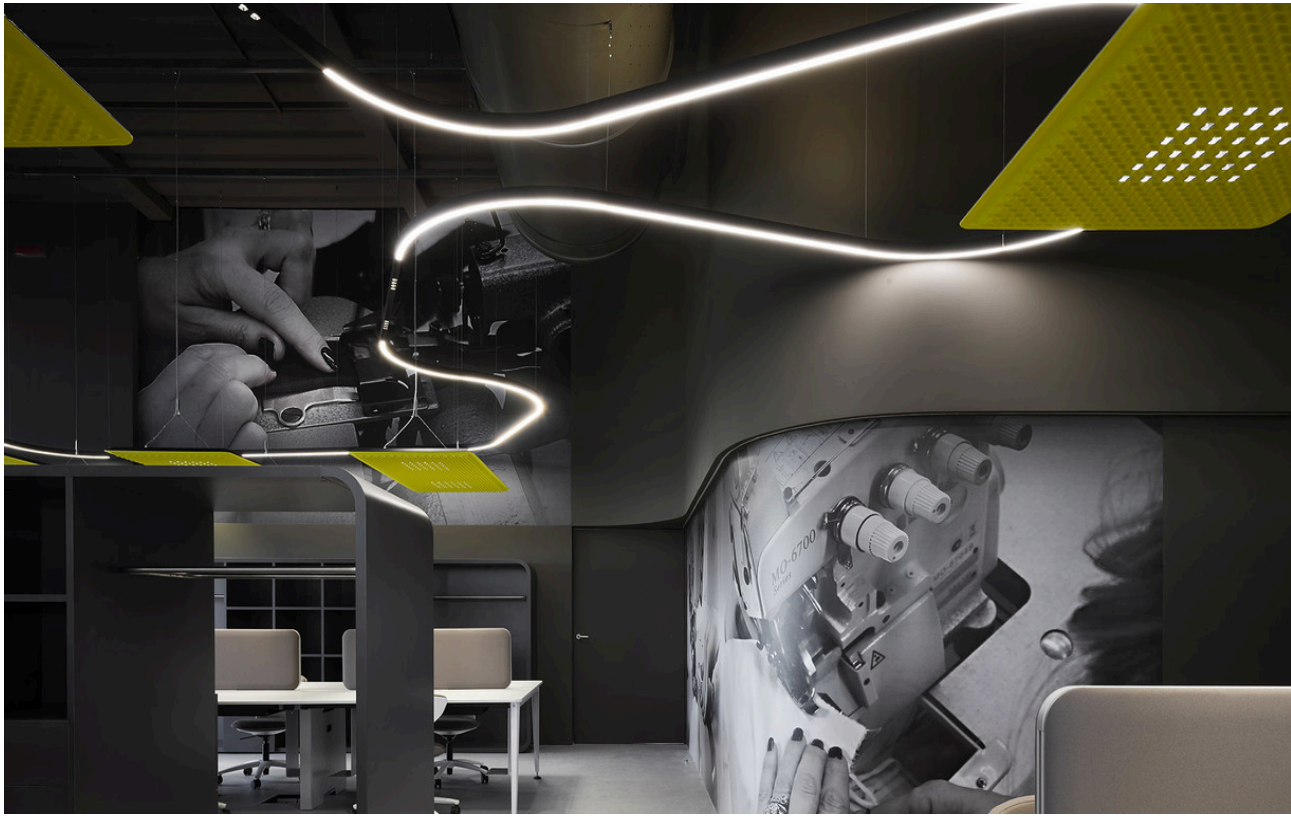

Manualità e tecnologia, esperienza e ricerca, “know-how” per evolvere un’idea in un prodotto di qualità: questi i valori che Artemide condivide con il brand Giuntini, oltre alla passione per l’eccellenza, l’innovazione e la versatilità. Artemide illumina gli spazi di lavoro degli uffici Giuntini con una sbalorditiva configurazione di **A.24 system**, realizzata su misura per questo spazio, che si snoda libera e ininterrotta per metri, fornendo luce generale a questo elegante open space.

Direttamente sopra ai tavoli di lavoro invece troviamo delle **Eggboard** a sospensione: con la loro duplice funzione di lampade e pannelli fonoassorbenti, assicurano una perfetta luce puntuale sul piano di lavoro e un ottimo livello sonoro dell'ambiente.