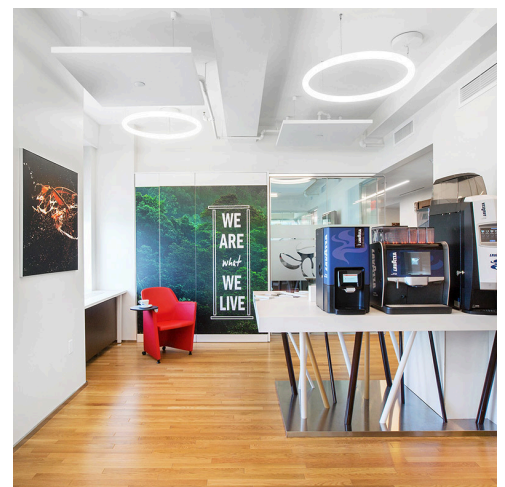

Lavazza Headquarters

➤ New York, USA

➤ Anno / 2020

Categoria / Office

Autore / Montroy DeMarco Architecture (MDA) and Isidoro Mastronardi of Studio aCd Architetti

Foto / Ola Wilk

Tolomeo Tavolo e A.39 Diffused

Alphabet of Light Circular

Eggboard e Tolomeo Mega Terra

Alphabet of Light Circular