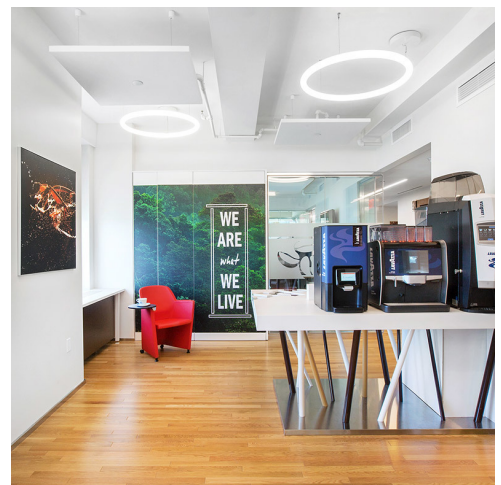

Lavazza Headquarters

➤ New York, USA

➤ Anno / 2020

Categoria / Office

Autore / Montroy DeMarco Architecture (MDA) and Isidoro Mastronardi of Studio aCd Architetti

Foto / Ola Wilk

Tolomeo Tavolo e A.39 Diffused

Alphabet of Light Circular

Eggboard e Tolomeo Mega Terra

Alphabet of Light Circular