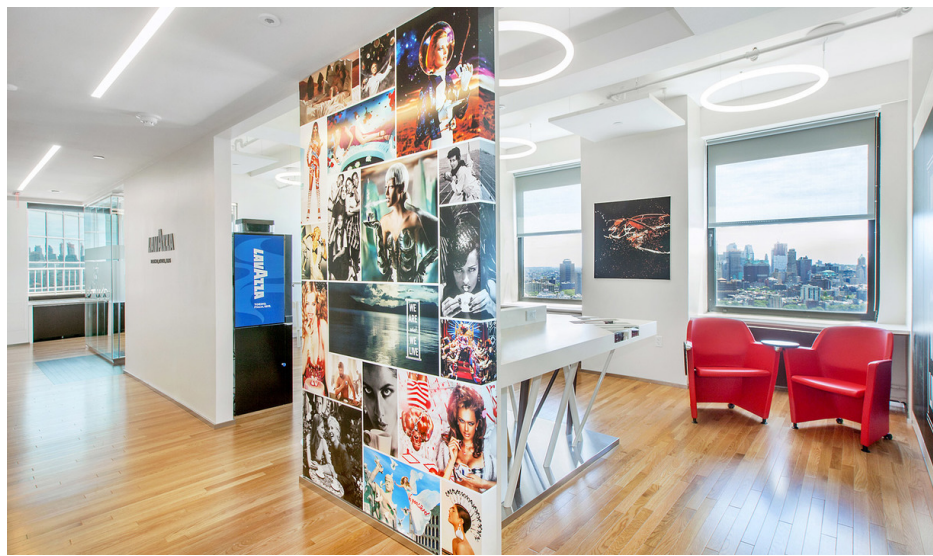

Alphabet of Light Circular