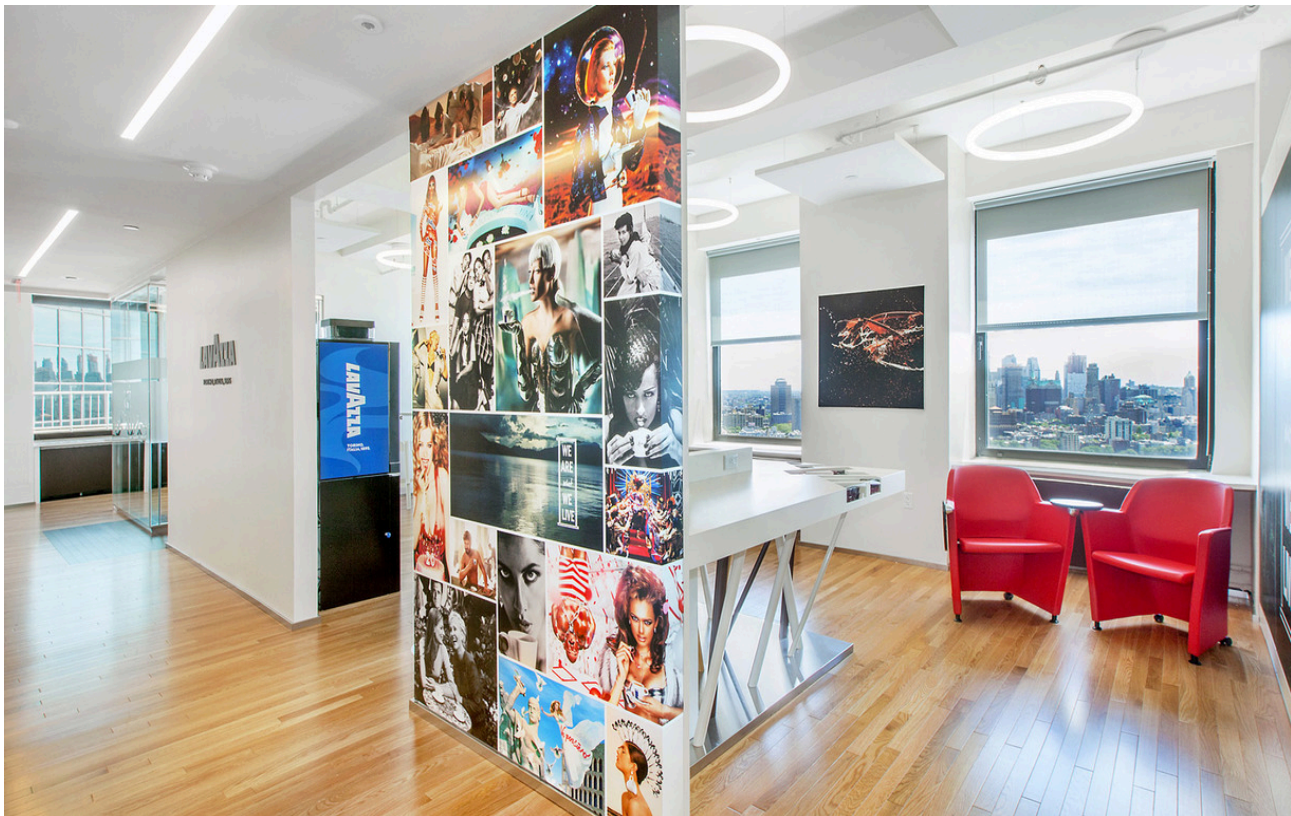

Alphabet of Light Circular