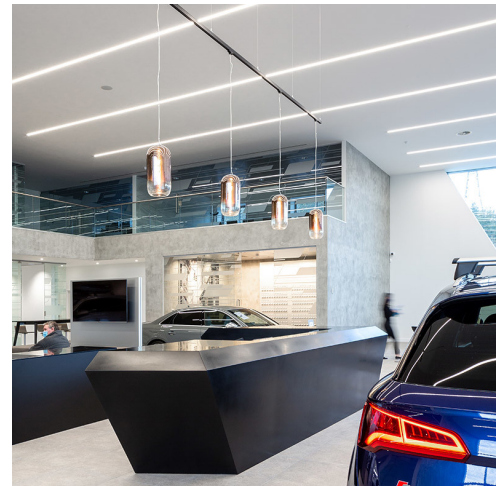

A.39 Incasso - Carlotta de Bevilacqua | Gople - BIG