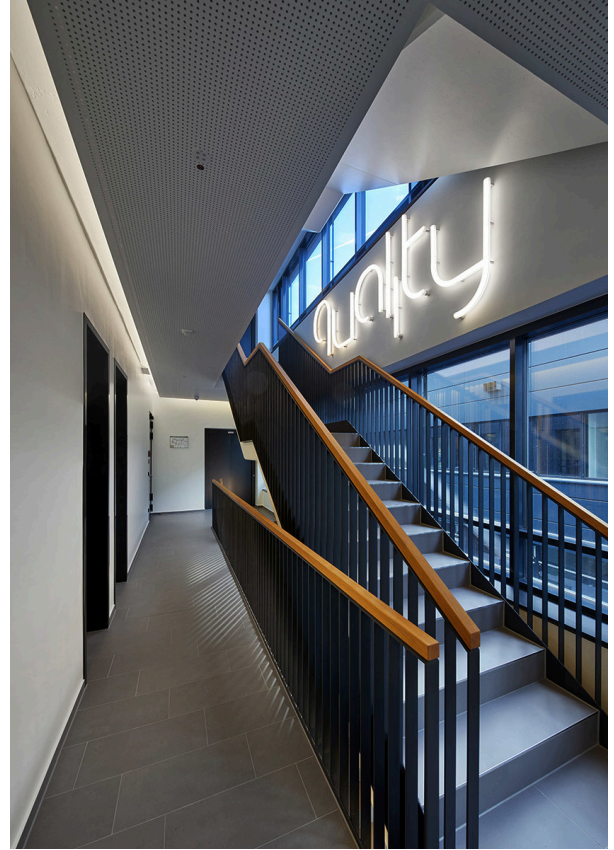

Peter Lacke Office

➤ Hiddenhausen, Germania

➤ Anno / 2020

Categoria / Office

Autore / Architekten Wannemacher und Möller (Bielefeld)

Foto / Csaba Mester

Alphabet of Light - BIG

Alphabet of Light - BIG