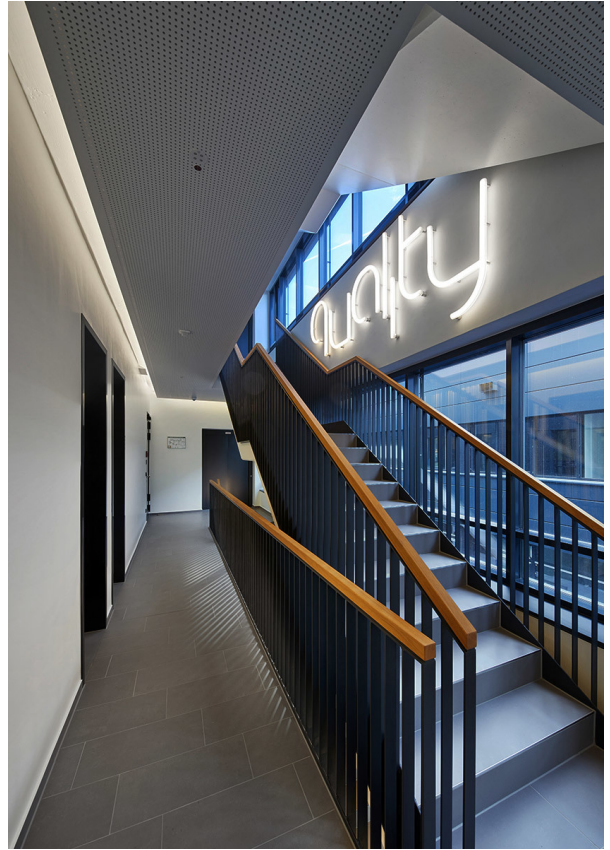

Peter Lacke Office

➤ Hiddenhausen, Germania

➤ Anno / 2020

Categoria / Office

Autore / Architekten Wannemacher und Möller (Bielefeld)

Foto / Csaba Mester

Alphabet of Light - BIG

Alphabet of Light - BIG