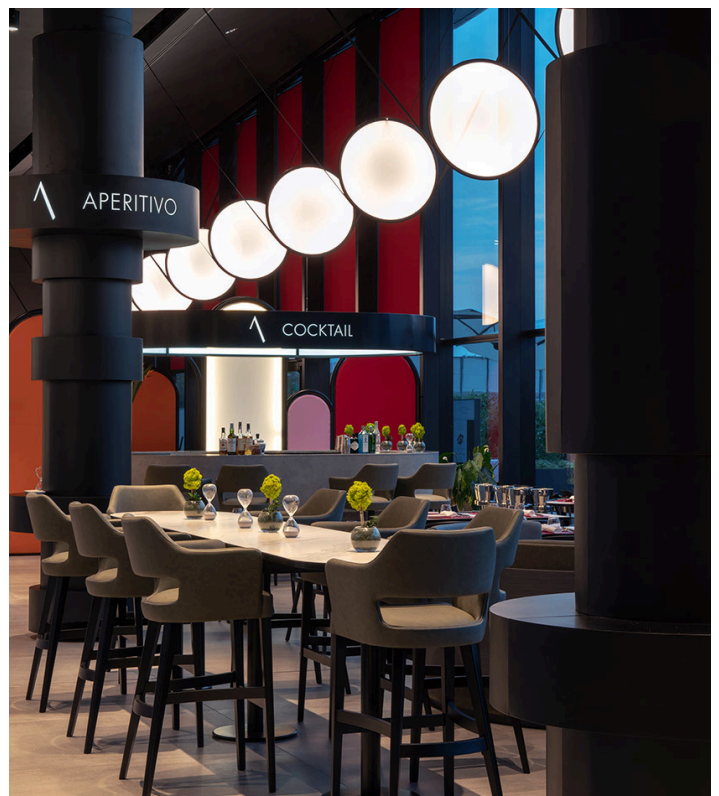

Attimi by Heinz Beck

➤ Milano, Italia

➤ Anno / 2018

Categoria / Hospitality

Autore / Studio Fabio Novembre

Foto / Andrea Martiradonna

L'installazione gioca con diversi livelli di trasparenza e luminosità che creano un effetto prospettico scenografico ed elegante. Discovery infatti è completamente trasparente se spenta e diventa una superficie di luce perfettamente uniforme quando accesa.

Discovery, vincitrice del compasso d'oro 2018, è la perfetta sintesi dei valori, delle conoscenze, della ricerca innovativa e del saper fare di Artemide.

La grande competenza optoelettronica unita ad una profonda cultura del progetto e al know how tecnologico da vita a una soluzione perfettamente trasversale e sorprendente nel tradurre l'innovazione in emozione della percezione.