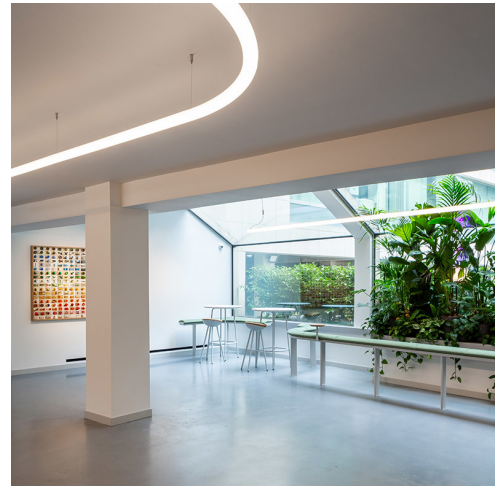

Featherstone Street

➤ Londra, UK

➤ Anno / 2021

Categoria / Office

Autore / Marcelo Rangel, Architect

Foto / Amphitype

Alphabet of Light guida i visitatori di 50 Featherstone Street dalla zona d'attesa fino ai nuclei degli ascensori dell'edificio in un'unica linea che supera i 50 m di luce senza interruzioni su due assi.

Le **Gople RWB** custom in versione da terra sono collocate nella vegetazione, stimolando la crescita delle piante.