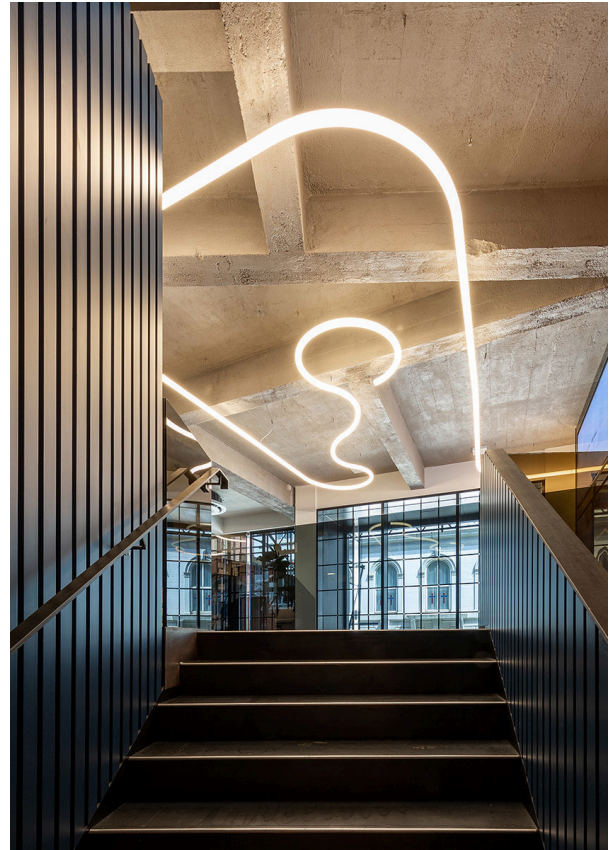

AoL System - Bjarke Ingels Group