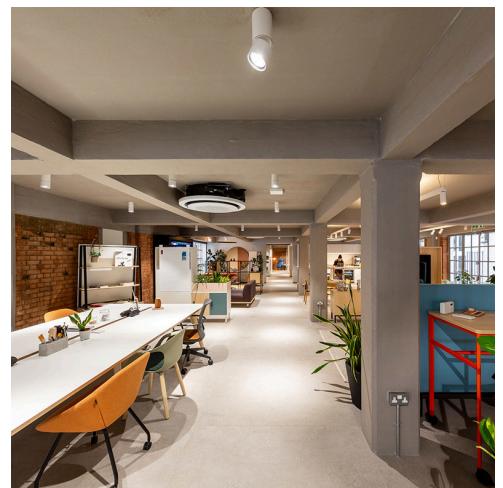

A.39 Diffused - Carlotta de Bevilacqua

Hoy Spot SMD - Foster + Partners

Artemide e Senator continuano la loro partnership con l'emozionante lancio del nuovo Showroom Senator di Londra.

La prima fase del progetto completa il piano terra e il piano inferiore. Le collezioni architettoniche che abbracciano A.24 System, A.39 System, Hoy System, Vector e Alphabet of Light System completano il vasto spazio espositivo per i professionisti in visita.