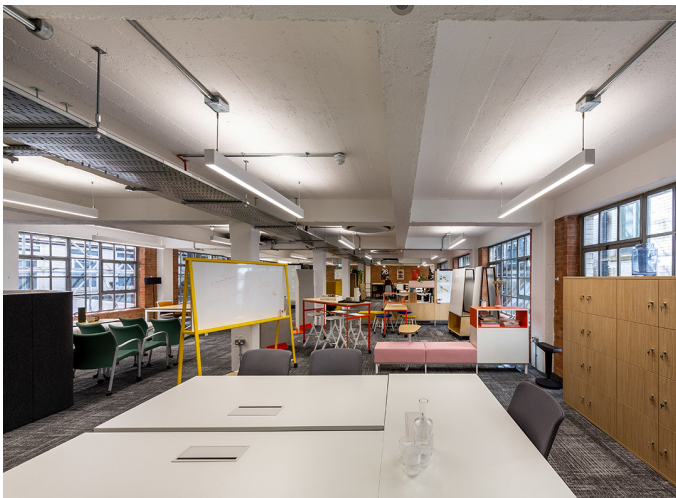

A.39 Diffused - Carlotta de Bevilacqua

Hoy Spot SMD - Foster + Partners

AoL Circular - Bjarke Ingels Group

Artemide e Senator continuano la loro partnership con l'emozionante lancio del nuovo Showroom Senator di Londra.

La prima fase del progetto completa il piano terra e il piano inferiore. Le collezioni architettoniche che abbracciano A.24 System, A.39 System, Hoy System, Vector e Alphabet of Light System completano il vasto spazio espositivo per i professionisti in visita.