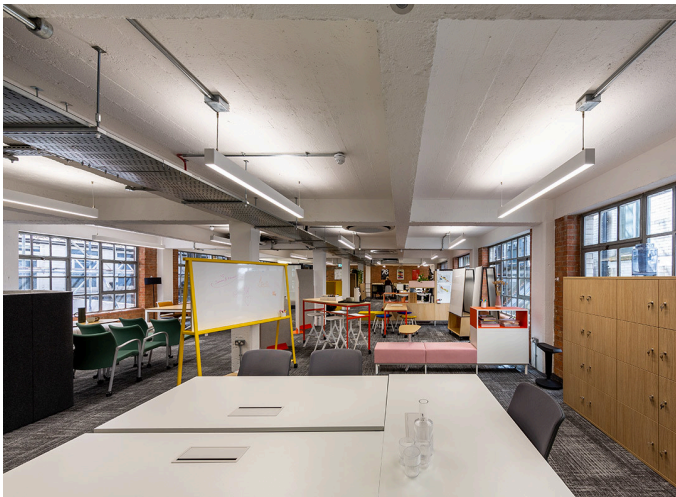

A.39 Diffused - Carlotta de Bevilacqua

Hoy Spot SMD - Foster + Partners

Artemide e Senator continuano la loro partnership con l'emozionante lancio del nuovo Showroom Senator di Londra.

La prima fase del progetto completa il piano terra e il piano inferiore. Le collezioni architettoniche che abbracciano A.24 System, A.39 System, Hoy System, Vector e Alphabet of Light System completano il vasto spazio espositivo per i professionisti in visita.