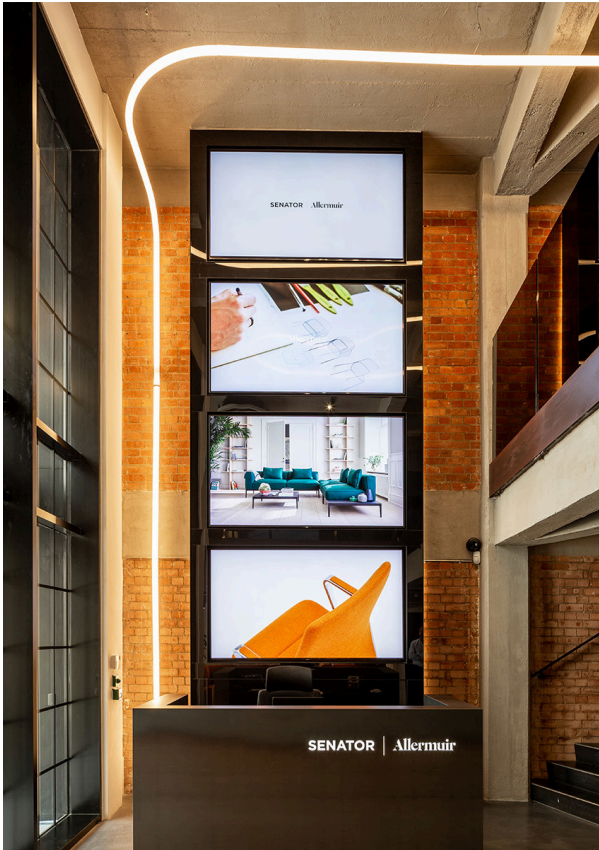

AoL System - Bjarke Ingels Group