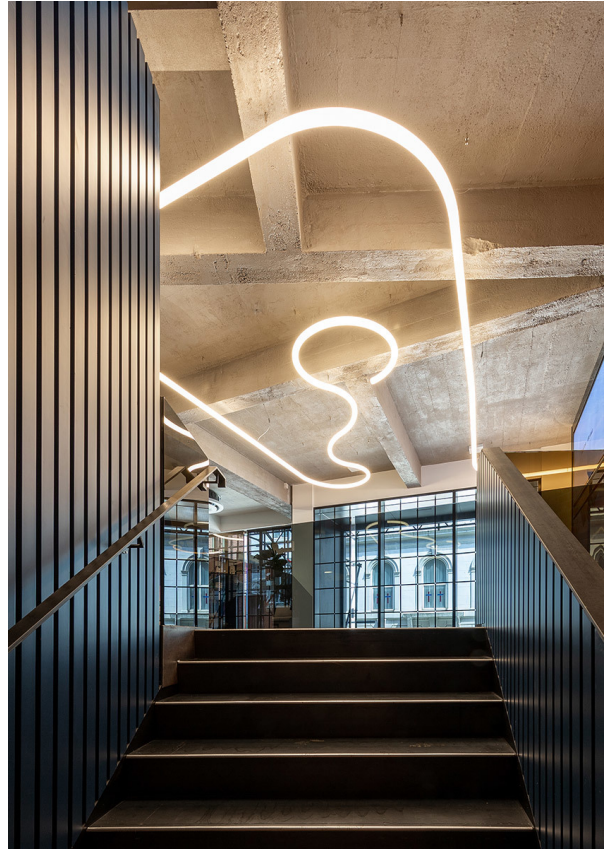

Senator White Bear Yard

↗ Londra, UK

↗ Anno / 2021

Categoria / Retail

Autore / Space Invader Design / Senator Group

Foto / Amphitype

AoL System - Bjarke Ingels Group

AoL System - Bjarke Ingels Group

A.39 Diffused - Carlotta de Bevilacqua

Hoy Spot SMD - Foster + Partners

AoL Circular - Bjarke Ingels Group

Artemide e Senator continuano la loro partnership con l'emozionante lancio del nuovo Showroom Senator di Londra.